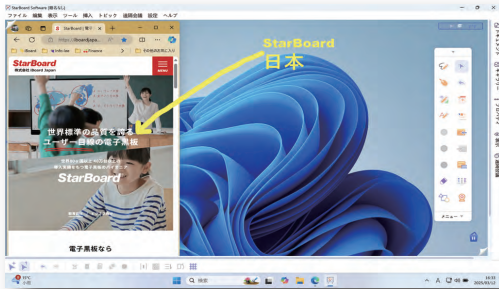

### 明るく、見やすく、長く使える

500cd/m<sup>2</sup> の液晶モニターを搭載しており、教室や会議室など、明るい照明の下や自然光が入る場所でも、画面が見やすく、表示内容をはっきりと確認できます。長年にわたり鮮明な表示を維持し、教育現場での使用に最適です。

Windows、MAC OS 用手書きソフトウェア

長年愛されさまざまな要望に応えられる  
多機能な電子黒板ソフトウェア

## StarBoard Software

- ・ Windows 7/8.1/10/11、MAC OS に対応
- ・ カスタマイズできるフローティング式のツールバー
- ・ 手書き文字認識(Windowsのみ)
- ・ さまざまな描画ペンタイプ
- ・ ページを様々なファイル形式でパソコンに保存
- ・ インターネットやグーグルの画像検索へのアクセス
- ・ マイクロソフト オフィス ファイルの読み込み
- ・ 遠隔地との会議が可能(IPアドレスによる通信)