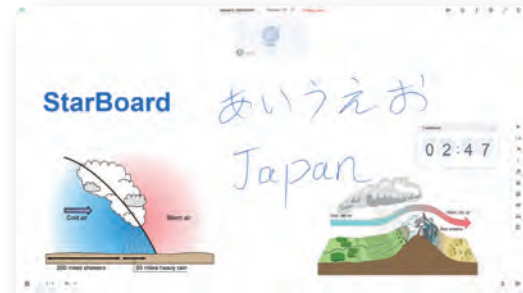

StarBoard Online

- ・ Chrome ブラウザや Edge ブラウザなどに対応
- ・ ホワイトボード機能
- ・ 参加者は映像、音声にて発言可能
- ・ チャット機能にてメッセージ送信
- ・ ツール類も含めて多彩な機能

Chrome OS 専用ユニット

Supported by AOPEN
an Acer Group Company

OS	Chrome OS
CPU	Intel® i3-1315U / i5-1335U
メモリ	8GB ※最大 32GB まで拡張可能
ストレージ	SSD 256GB ※最大 1TB まで拡張可能
端子	USB 2.0 x2、USB 3.2 x2、USB Type-C x1、 HDMI 2.0 x1、Audio端子 x1、LAN(RJ-45) x1
Wi-Fi	Wi-Fi 6E + Bluetooth 5.2

※本製品はセキュリティチップ Google H1 を標準搭載

ScreenBeam 960A

ScreenBeam960A は教育機関や法人向けに開発された業務用ワイヤレスディスプレイ受信機です。
※詳細は別途お問い合わせください

株式会社 iBoard Japan

〒140-0001 東京都品川区北品川1丁目8-11 Daiwa品川Northビル 7階 Tel : 03-5826-8909 (平日10:00~17:30)

〒553-0003 大阪府大阪市福島区福島7丁目3-18 第一住建福島駅前ビル 1階 Tel : 06-6136-8166 (平日10:00~17:30)

〒903-0117 沖縄県中頭郡西原町翁長150番地 Tel : 0120-966-261 (平日10:00~17:30)

https://iboardjapan.com

iBJ-SNGen2-20250312