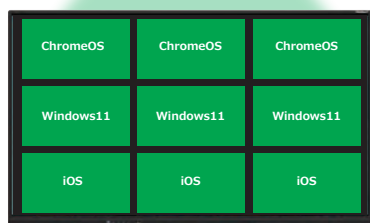

液晶ディスプレイ一体型電子黒板

Android 14.0 搭載

TE-YL/QS シリーズ (J14B6S/J14B) ※オープン価格

4K 赤外線遮断式タッチパネル

65 型 / 75 型 / 86 型

※画像は J14B6S です

- 500cd/m²
高輝度 IPS パネル搭載
- 20W+20W 前面向き
高出力スピーカー内蔵
- 前面端子
Power Delivery
PD 充電 ALT モード対応
- 内蔵カメラ
内蔵8アレイマイク
※J14B6Sのみ

マルチ OS 対応
無線画面共有

◆無線画面共有

GIGA スクール用端末、PC、スマートフォン、タブレットを電子黒板とワイヤレスで接続し、画面を共有

◆多画面同時投影

最大 9 台のデバイスを同時に投影可能
9 台均等表示と 1 台ズーム表示を簡単に切り替え可能

◆マルチ OS 対応

Windows、ChromeOS、Android、iOS、iPadOS、MacOS の各 OS に対応

推奨スタンド

StarBoard SB-WH シリーズ

◆固定式スタンド : SB-WH3310ML

A 字型デザインで安定性が高く、転倒しにくい設計

◆手動昇降式スタンド : SB-WH3193

一人でも簡単に高さ調整が可能

◆電動チルト式スタンド : SB-IWH3282

電動での高さ調整とチルト調整が可能で快適に使用可能

手書きアプリ
SBS Note