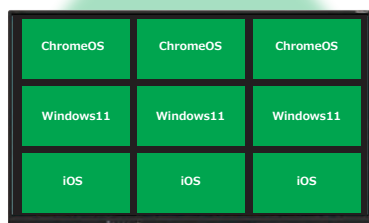

液晶ディスプレイ一体型電子黒板

Android 14.0 搭載

TE-YL/QS シリーズ (J14B6S/J14B) ※オープン価格

4K 赤外線遮断式タッチパネル

65 型 / 75 型 / 86 型

※画像は J14B6S です

- 500cd/m²
高輝度 IPS パネル搭載
- 20W+20W 前面向き
高出力スピーカー内蔵
- 前面端子
Power Delivery
PD 充電 ALT モード対応
- 内蔵カメラ
内蔵8アレイマイク
※J14B6Sのみ

マルチ OS 対応
無線画面共有

- ◆無線画面共有
GIGA スクール用端末、PC、スマートフォン、タブレットを電子黒板とワイヤレスで接続し、画面を共有
- ◆多画面同時投影
最大 9 台のデバイスを同時に投影可能
9 台均等表示と 1 台ズーム表示を簡単に切り替え可能
- ◆マルチ OS 対応
Windows、ChromeOS、Android、iOS、iPadOS、MacOS の各 OS に対応

推奨スタンド
StarBoard SB-WH シリーズ

- ◆固定式スタンド : SB-WH3310ML
A 字型デザインで安定性が高く、転倒しにくい設計
- ◆手動昇降式スタンド : SB-WH3193
一人でも簡単に高さ調整が可能
- ◆電動チルト式スタンド : SB-IWH3282
電動での高さ調整とチルト調整が可能で快適に使用可能

手書きアプリ
SBS Note

- ◆内容共有
QR コードで書いた内容を簡単に共有
- ◆インターネット連携
インターネットを利用した連携機能
- ◆豊富なアクセサリ機能
定規やコンパス、学校用背景などを利用可能
- ◆生成 AI 搭載
教育の可能性を拡張
- ◆StarBoard Online 対応
Google/Microsoft アカウントでのシングルサインオンに対応