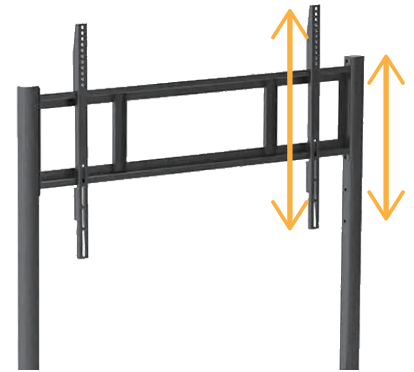

手動昇降式 ディスプレイスタンド SB-WH3193B

耐震試験
震度 6 強
相当クリア

総耐荷重
200kg

ストッパー付き
大型キャスター
4カ所

VESA
規格対応

大型液晶
98型まで対応
※100kg まで

棚板付き
幅 76cm
耐荷重 50kg

**イタズラ
防止**

昇降用ハンドルは
取り外し可能です

移動がしやすい
奥行
80cm 以下

**無段階
手動昇降**

昇降幅 300mm

■製品仕様

カラー	ブラック
高さ	1,260 ~ 1,570mm (ブラケット、ブラケット受けを除く)
幅	960mm (昇降ハンドルを除く)
脚部	幅 940× 奥行 780mm
キャスター	直径 100mm ストッパー 4ヶ所
棚板	幅 764× 奥行 520mm
棚板高さ	605mm (床から天面)
重量	約 40kg
VESA 規格	最大 900(W)×600(H)

組立時高さ固定式 ディスプレイスタンド SB-WH3310-ML

総耐荷重
100kg

ストッパー付き
キャスター
4カ所

VESA
規格対応

大型液晶
86型まで対応
※100kgまで

棚板
奥行約 38cm
PC 設置可能

大型
キャスター付き
移動も楽々

ブラケット +4 段階固定調整で
高さも微調整可能

※製品仕様は、改良により予告なく変更することがあります。
※画像はイメージです、実際の製品とは異なる場合があります。

■製品仕様

カラー	ブラック
高さ	1635mm (ブラケット、ブラケット受けを除く)
幅	990mm
脚部	幅 990mm× 奥行 738mm
キャスター	直径 100mm ストッパー 4ヶ所
棚板	幅 890× 奥行 384mm
棚板高さ	581mm (床から天面)
重量	約 23kg
VESA 規格	最大 800(W)×600(H)