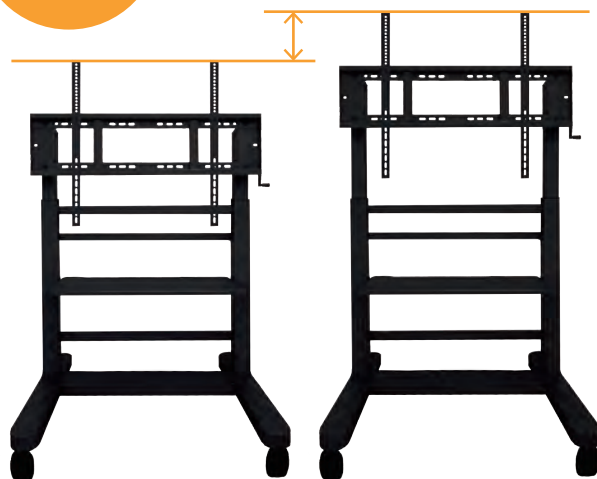

手動昇降式 ディスプレイスタンド SB-WH3193B

耐震試験
震度 6 強
相当クリア

総耐荷重
200kg

ストッパー付き
大型キャスター
4カ所

VESA
規格対応

大型液晶
98型まで対応
※100kg まで

棚板付き
幅 76cm
耐荷重 50kg

**イタズラ
防止**

昇降用ハンドルは
取り外し可能です

移動がしやすい
奥行
80cm 以下

**無段階
手動昇降**

昇降幅 300mm

■製品仕様

カラー	ブラック
高さ	1,260 ~ 1,570mm (ブラケット、ブラケット受けを除く)
幅	960mm (昇降ハンドルを除く)
脚部	幅 940× 奥行 780mm
キャスター	直径 100mm ストッパー 4ヶ所
棚板	幅 764× 奥行 520mm
棚板高さ	605mm (床から天面)
重量	約 40kg
VESA 規格	最大 900(W)×600(H)

組立時高さ固定式 ディスプレイスタンド SB-WH3310-ML

総耐荷重
100kg

ストッパー付き
キャスター
4カ所

VESA
規格対応

大型液晶
86型まで対応
※100kgまで

棚板
奥行約 38cm
PC 設置可能

大型
キャスター付き
移動も楽々

ブラケット +4 段階固定調整で
高さも微調整可能

※製品仕様は、改良により予告なく変更することがあります。
※画像はイメージです、実際の製品とは異なる場合があります。

■製品仕様

カラー	ブラック
高さ	1635mm (ブラケット、ブラケット受けを除く)
幅	990mm
脚部	幅 990mm× 奥行 738mm
キャスター	直径 100mm ストッパー 4ヶ所
棚板	幅 890× 奥行 384mm
棚板高さ	581mm (床から天面)
重量	約 23kg
VESA 規格	最大 800(W)×600(H)