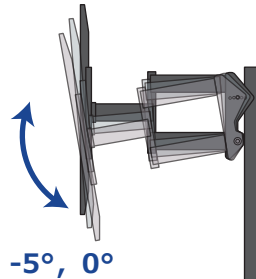

大型液晶ディスプレイ用 スイング式スタンド

StarBoard SB-WH3530 NEW!

ディスプレイ
耐荷重
80kg

左右角度調整
64°

VESA
規格対応

大型液晶
86型
まで対応

棚板耐荷重
50kg

フラットベースで **足元安全**

ディスプレイの位置を自由に調整

左右 どの位置からも見やすい

見る位置に合わせて最適な角度に調整

上下 映り込み回避

明窓や照明の反射を軽減

※俯角は組立時に選択して固定します

前後 保守性 UP

壁に寄せてスッキリ設置
壁から離せば保守も簡単

■製品仕様

※オープン価格

カラー	ブラック
高さ	1560mm (床から支柱上部)
幅	960mm
フラットベース	W940×D780mm
棚板	W550×D520mm
棚板高さ	602/752mm (床から天面) ※オプションで棚板2枚可
重量	50±2kg
角度調整	上下：0° /-5° /-10°
	左右：±32°

※上記仕様は、改良により予告なく変更することがあります。

アンカー固定
4箇所

設置イメージ