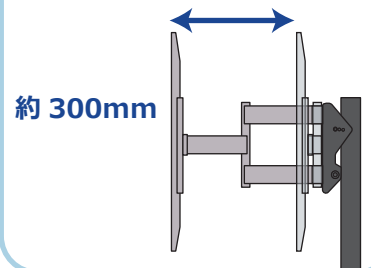

ディスプレイの位置を自由に調整

左右 どの位置からも見やすい

見る位置に合わせて最適な角度に調整

上下 映り込み回避

明窓や照明の反射を軽減

※俯角は組立時に選択して固定します

前後 保守性 UP

壁に寄せてスッキリ設置
壁から離せば保守も簡単

■製品仕様

※オープン価格

カラー	ブラック
高さ	1560mm (床から支柱上部)
幅	960mm
フラットベース	W940×D780mm
棚板	W550×D520mm
棚板高さ	602/752mm (床から天面) ※オプションで棚板2枚可
重量	50±2kg
角度調整	上下：0° /-5° /-10°
	左右：±32°

※上記仕様は、改良により予告なく変更することがあります。

アンカー固定
4箇所

設置イメージ