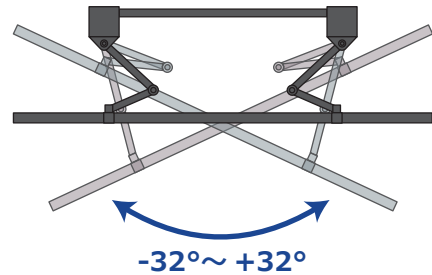

大型液晶ディスプレイ用 スイング式スタンド

StarBoard SB-WH3530 NEW!

ディスプレイ
耐荷重
80kg

左右角度調整
64°

VESA
規格対応

大型液晶
86型
まで対応

棚板耐荷重
50kg

フラットベースで **足元安全**

ディスプレイの位置を自由に調整

左右 どの位置からも見やすい

見る位置に合わせて最適な角度に調整

上下 映り込み回避

明窓や照明の反射を軽減

※俯角は組立時に選択して固定します

前後 保守性 UP

壁に寄せてスッキリ設置
壁から離せば保守も簡単

■製品仕様

※オープン価格

カラー	ブラック
高さ	1560mm (床から支柱上部)
幅	960mm
フラットベース	W940×D780mm
棚板	W550×D520mm
棚板高さ	602/752mm (床から天面) ※オプションで棚板2枚可
重量	50±2kg
角度調整	上下：0° /-5° /-10°
	左右：±32°

※上記仕様は、改良により予告なく変更することがあります。

アンカー固定
4箇所

設置イメージ