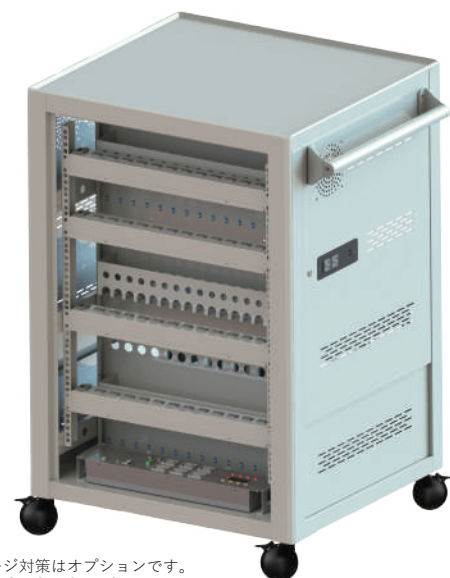

文教向け

StarBoard充電保管庫

SB-CM-60/60DA ※オープン価格

StarBoard®

Beyond your Imagination, Touch the Future

管理用 PC の充電などに便利
筐体横にサービスコンセント付き

メンテナンスしやすい
取り外せる電源管理システム

筐体の前 2 カ所または
後ろ 2 カ所で固定

自動輪番充電、グループ輪番充電、タイマーによる時間指定充電など、様々な方式で充電を管理することができます。※2

■ 庫内個別コンセント

庫内には個別コンセントが内蔵されており、管理しやすく使いやすい設計になっています。アダプタは端末と分離収納することができます。

メーカー保証
標準 1年

耐雷サージ※

PSE 適合

組立て不要

※雷サージ対策はオプションです。
※画像は SB-CM-45 です。