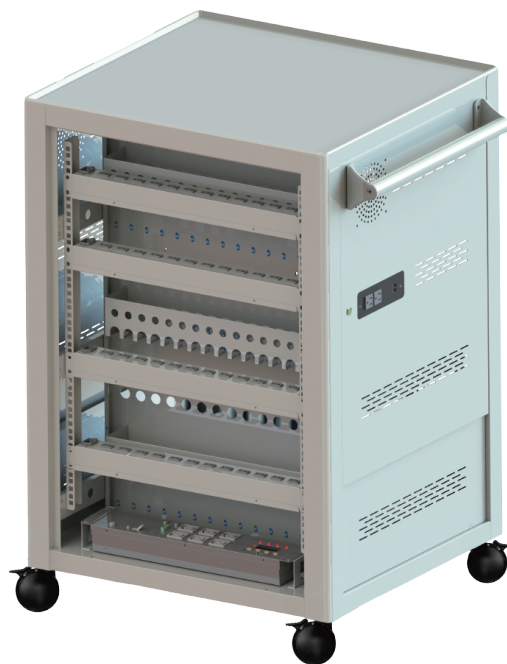

# StarBoard 充電保管庫 SB-CM-45

※オープン価格

管理用 PC の充電などに便利  
筐体横にサービスコンセント付き

メンテナンスしやすい  
取り外せる充電管理システム

筐体の前 2 カ所または  
後ろ 2 カ所で固定

2 本の L 字金具で床に固定  
キャスタータイプでも安全

## ■ 庫内個別コンセント

庫内には個別コンセントが内蔵されており、管理しやすく使いやすい設計になっています。アダプタは端末と分離収納することができます。

※雷サージ対策はオプションです。